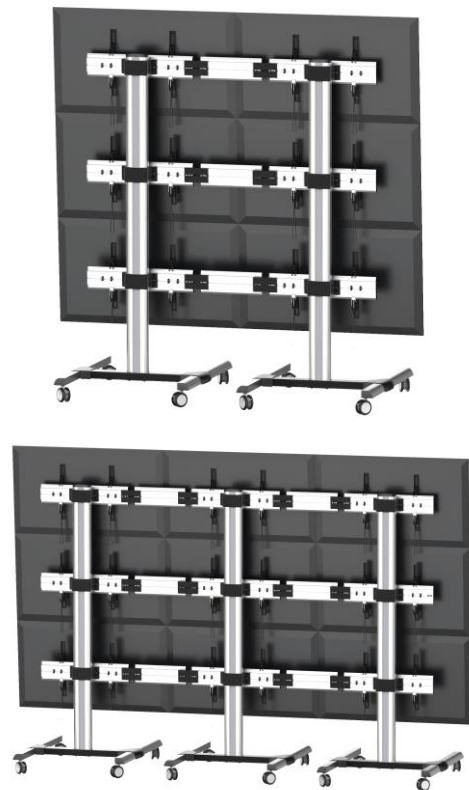

## reflecta Video Wall TV Stand 55T

### Produktinformationen:

- Universaler TV Stand für Video Walls
- Maximale Traglast jeweils 50 kg
- Höhenverstellbar (TV)
- 45"-55" (114-140 cm)
- Vesa: 200x200, 300x300, 400x200, 400x400, 600x400
- Elegante Alu-Konstruktion
- Kabelmanagement
- Schnelle und einfache Montage
- Einzelne TV Stands kombinierbar durch Adapterplatten (im Lieferumfang enthalten)