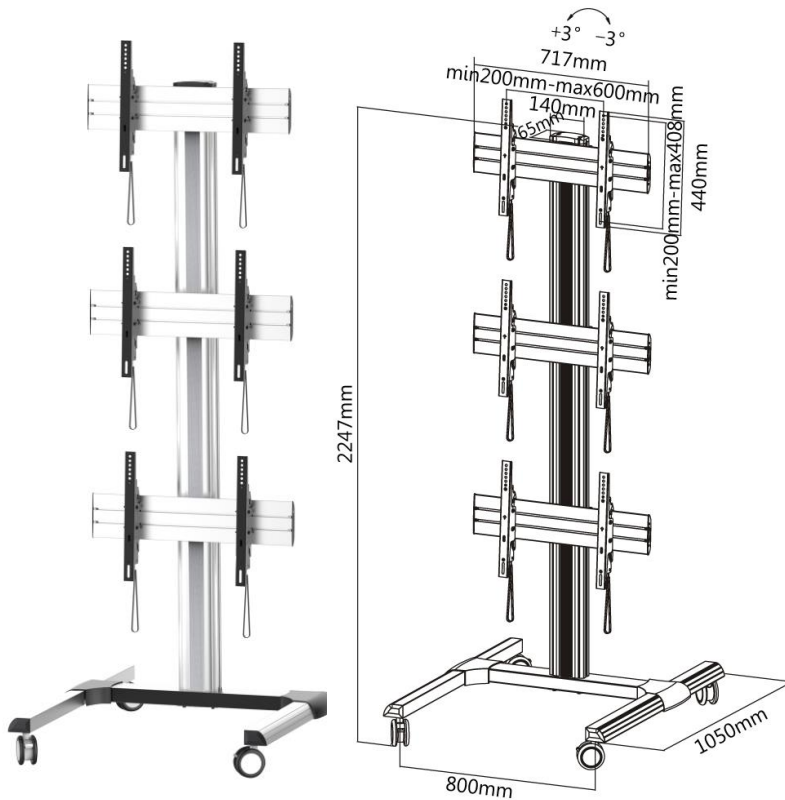

## reflecta Video Wall TV Stand 55T

### Produktinformationen:

- Universaler TV Stand für Video Walls
- Maximale Traglast jeweils 50 kg
- Höhenverstellbar (TV)
- 45"-55" (114-140 cm)
- Vesa: 200x200, 300x300, 400x200, 400x400, 600x400
- Elegante Alu-Konstruktion
- Kabelmanagement
- Schnelle und einfache Montage
- Einzelne TV Stands kombinierbar durch Adapterplatten (im Lieferumfang enthalten)