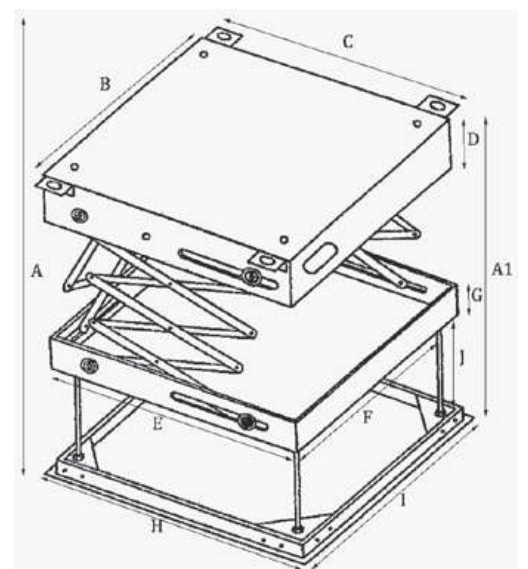

Caelos 100/200/300/300X

23044 23045 23046 23047

- RF-Fernbedienung inklusive / RF remote inclusive
- Max. Lastaufnahme / Max. loading weight: 18 kg
- Produktgröße / Unit size: 450 x 450 x 250 mm
- Abdeckplatte / Ceiling cover: 450 x 450 mm
- Max. Projektorgröße / Max. projector size: 390 x 390 mm
- Farbe: weiß / Colour: white
- Endlagenschalter justierbar / Adjustable end switches

Caelos 100

- 100 cm ausfahrbar / 100 cm running height

Caelos 200

- 200 cm ausfahrbar / 200 cm running height

Caelos 300

- 300 cm ausfahrbar / 300 cm running height

Caelos 300X

- 300 cm ausfahrbar / 300 cm running height
- RF-Fernbedienung inklusive / RF remote inclusive
- Max. Lastaufnahme / Max. loading weight: 50 kg
- Produktgröße / Unit size: 600 x 600 x 450 mm
- Abdeckplatte / Ceiling cover: 600 x 600 mm
- Max. Projektorgröße / Max. projector size: 510 x 510 mm
- Farbe: weiß / Colour: white
- Endlagenschalter justierbar / Adjustable end switches

Bemessung der Projektor Lifte / Measurement of projector lifts (in cm)

Art.-Nr./Art. No.	Typ	A (max.)	A1 (min.)	B	C	D	E	F	G	H	I	J
23044	Caelos 100	100	43	45	40	7.5	40	40	5	45	45	30
23045	Caelos 200	200	49	45	40	7.5	40	40	5	45	45	30
23046	Caelos 300	300	55	45	40	7.5	40	40	5	45	45	30
23047	Caelos 300X	300	75	47	43	7.5	43	46	5	60	60	50