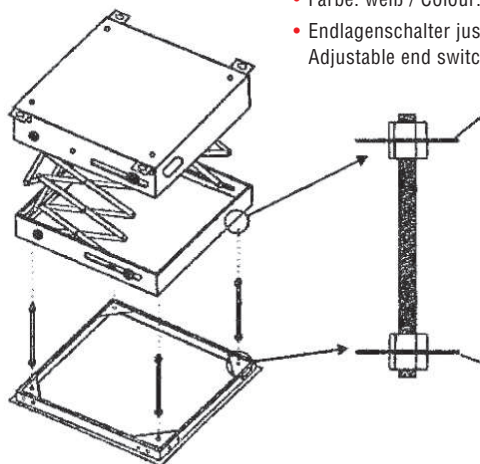

Caelos 100/200/300/300X

23044 23045 23046 23047

- RF-Fernbedienung inklusive / RF remote inclusive
- Max. Lastaufnahme / Max. loading weight: 18 kg
- Produktgröße / Unit size: 450 x 450 x 250 mm
- Abdeckplatte / Ceiling cover: 450 x 450 mm
- Max. Projektorgröße / Max. projector size: 390 x 390 mm
- Farbe: weiß / Colour: white
- Endlagenschalter justierbar / Adjustable end switches

Caelos 100

- 100 cm ausfahrbar / 100 cm running height

Caelos 200

- 200 cm ausfahrbar / 200 cm running height

Caelos 300

- 300 cm ausfahrbar / 300 cm running height

Caelos 300X

- 300 cm ausfahrbar / 300 cm running height
- RF-Fernbedienung inklusive / RF remote inclusive
- Max. Lastaufnahme / Max. loading weight: 50 kg
- Produktgröße / Unit size: 600 x 600 x 450 mm
- Abdeckplatte / Ceiling cover: 600 x 600 mm
- Max. Projektorgröße / Max. projector size: 510 x 510 mm
- Farbe: weiß / Colour: white
- Endlagenschalter justierbar / Adjustable end switches

Bemessung der Projektor Lifte / Measurement of projector lifts (in cm)

Art.-Nr./Art. No.	Typ	A (max.)	A1 (min.)	B	C	D	E	F	G	H	I	J
23044	Caelos 100	100	43	45	40	7.5	40	40	5	45	45	30
23045	Caelos 200	200	49	45	40	7.5	40	40	5	45	45	30
23046	Caelos 300	300	55	45	40	7.5	40	40	5	45	45	30
23047	Caelos 300X	300	75	47	43	7.5	43	46	5	60	60	50