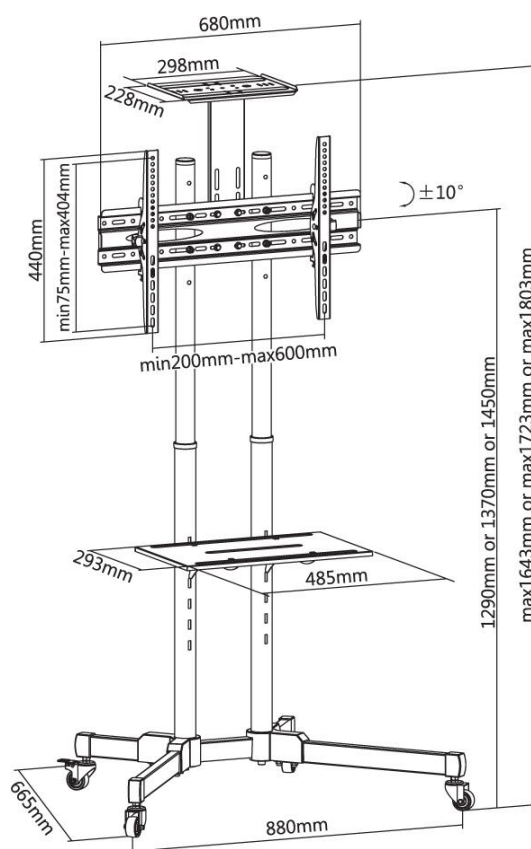

reflecta TV Stand 70VCE-Shelf

Produktinformationen:

- Universal TV Stand für Video Conferencing
- Max Traglast 50 kg
- Höhenverstellbar (TV, 129, 137 oder 145 cm)
- 37"-70" (94-178 cm)
- Vesa: 200x200, 300x300, 400x200, 400x400, 600x400
- Neigbar: $\pm 10^\circ$
- Kabelmanagement