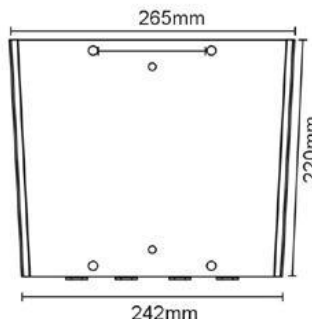

reflecta Plano Flat Small 40 (silber) und 40B (schwarz)

Produktinformationen:

- Universale Wandhalterung für TVs
- Maximale Traglast 30 kg
- 10 – 40“ (25-102 cm)
- Vesa: 50x50, 75x75, 100x200, 120x180, 200x200
- Wandabstand: 18 mm
- Einfache Installation
- Kostengünstige Alternative