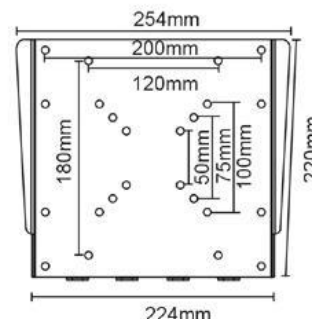

reflecta Plano Flat Small 40 (silber) und 40B (schwarz)

Produktinformationen:

- Universale Wandhalterung für TVs
- Maximale Traglast 30 kg
- 10 – 40“ (25-102 cm)
- Vesa: 50x50, 75x75, 100x200, 120x180, 200x200
- Wandabstand: 18 mm
- Einfache Installation
- Kostengünstige Alternative

Art.Nr.: 23078 (schwarz) und 23079 (silber)

EAN: 4005039230783 (schwarz) und
4005039230790 (silber)

Technische Änderungen vorbehalten

reflecta gmbh

Merkurstrasse 8
D 72184 Eutingen

Phone: +49 (0) 7457 9465-60