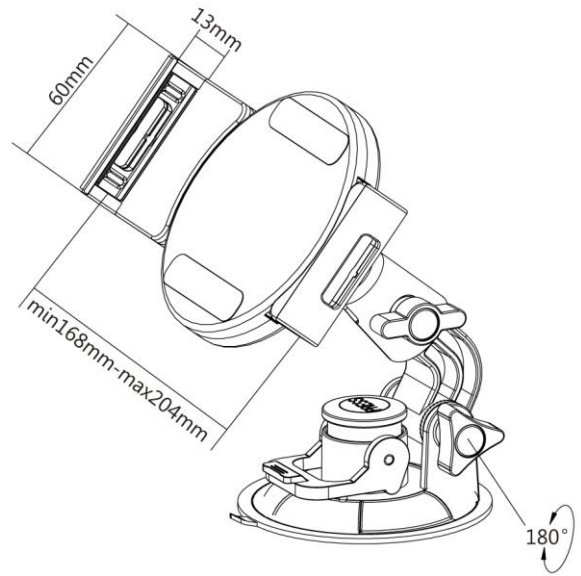

reflecta Tabula CAR WS

Produktinformationen:

- Universale Tablet PC Halterung mit Saugnapf
- Für 7"-11" Tablet PCs
- 360° Rotation für Porträt- und Landschaftsansicht
- Einstellbare Armlänge 168-204 mm

Artikel: 23232