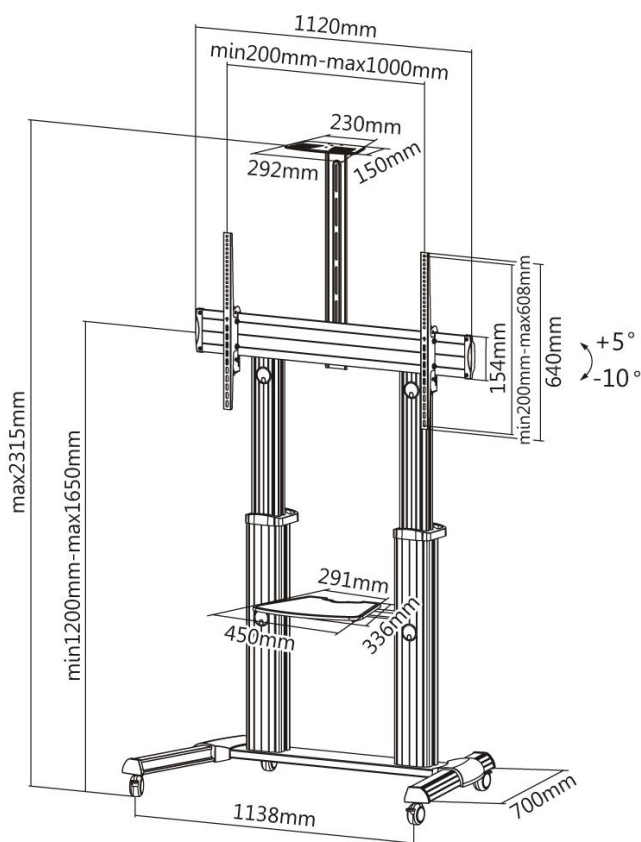

reflecta TV Stand 100VC-Shelf

Produktinformationen:

- Universaler TV Stand für Video Conferencing
- Maximale Traglast 80 kg
- Höhenverstellbar (TV, Ablage, Kamerahalterung)
- 60"-100" (152-254 cm)
- Vesa: max. 1000x600
- Neigbar: +5°/-10°
- Elegante Alu-Konstruktion
- Kabelmanagement