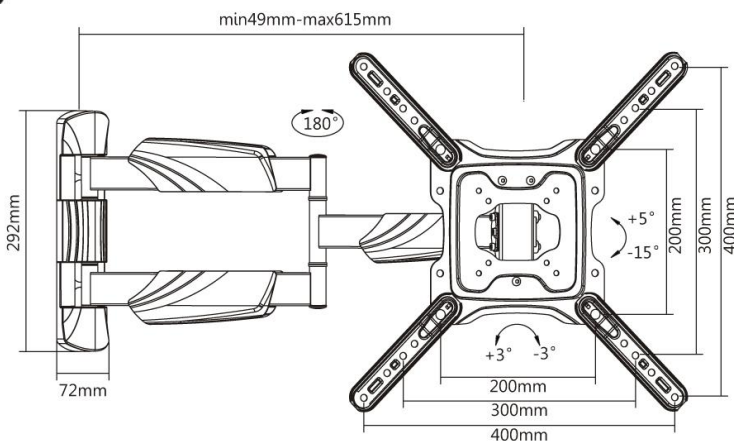

## reflecta FLEEXO 55-4040T

### Produktinformationen:

- Voll bewegliche Universale Halterung für TV's/Bildschirme
- Maximale Traglast 35 kg
- Länge max: 61,5 cm
- Vesa: 75x75, 100x100, 100x200, 200x200, 300x200, 400x200, 300x300, 400x300, 400x400
- 23-55" (58-140 cm)
- Neigbar: +5° / -15°
- Schwenkbar: +/-90°
- Kabelmanagement