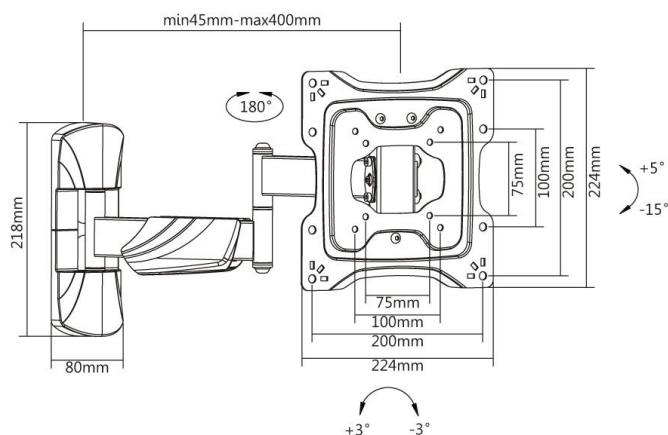

### Produktinformationen:

- Voll bewegliche Universale Halterung für TV's/Bildschirme
- Maximale Traglast 25 kg
- Länge max: 40 cm
- Vesa: 75x75, 100x100, 100x200, 200x200
- 23-42" (58-107 cm)
- Neigbar: +5° / -15°
- Schwenkbar: +/-90°
- Kabelmanagement