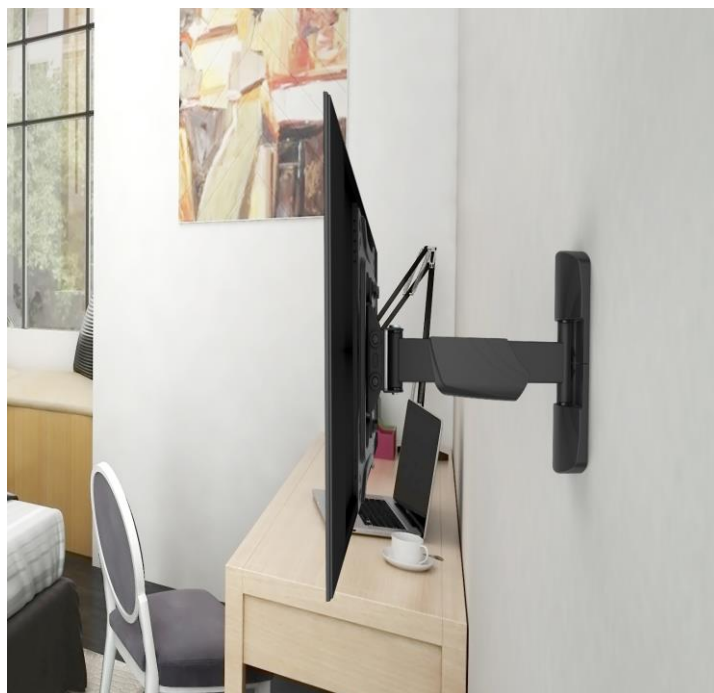

reflecta FLEXO 42-2020T2P

Produktinformationen:

- Voll bewegliche Universale Halterung für TV's/Bildschirme
- Maximale Traglast 35 kg
- Länge max: 30 cm
- Vesa: 75x75, 100x100, 100x200, 200x200
- 23-42" (58-107 cm)
- Neigbar: +5° / -15°
- Schwenkbar: +/-90°
- Kabelmanagement