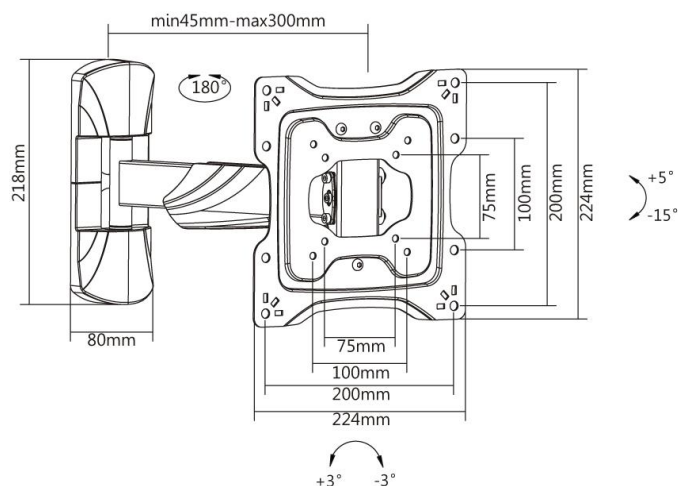

reflecta FLEXO 42-2020T2P

Produktinformationen:

- Voll bewegliche Universale Halterung für TV's/Bildschirme
- Maximale Traglast 35 kg
- Länge max: 30 cm
- Vesa: 75x75, 100x100, 100x200, 200x200
- 23-42" (58-107 cm)
- Neigbar: +5° / -15°
- Schwenkbar: +/-90°
- Kabelmanagement