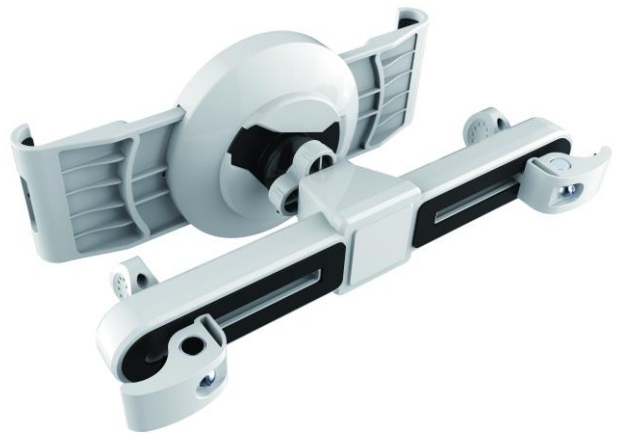

## reflecta Tabula Car

### Produktinformationen:

- Universale Tablet Halterung für die meisten 7-10.4" Tablets
- Befestigung: Kopfstütze der Frontsitze
- Geeignet für Porträt- und Landschaftsansicht
- 360° Rotation
- Justierbare Arme: 16,8 – 20,4 cm

Artikel: 23229

**TESTMAGAZINE**

**Reflecta Tabula Car**  
Tablet-Autohalterung für 7 bis 10,4 Zoll

**Testurteil - Gut (1,6)**

Test 02/2016

Technische Änderungen vorbehalten

**reflecta gmbh**  
Mercurstrasse 8  
D 72184 Eutingen  
Phone: +49 (0) 7457 9465-60  
Fax: +49 (0) 7457 9465-72  
e-mail: [mail@reflecta.de](mailto:mail@reflecta.de)  
http: [www.reflecta.de](http://www.reflecta.de)