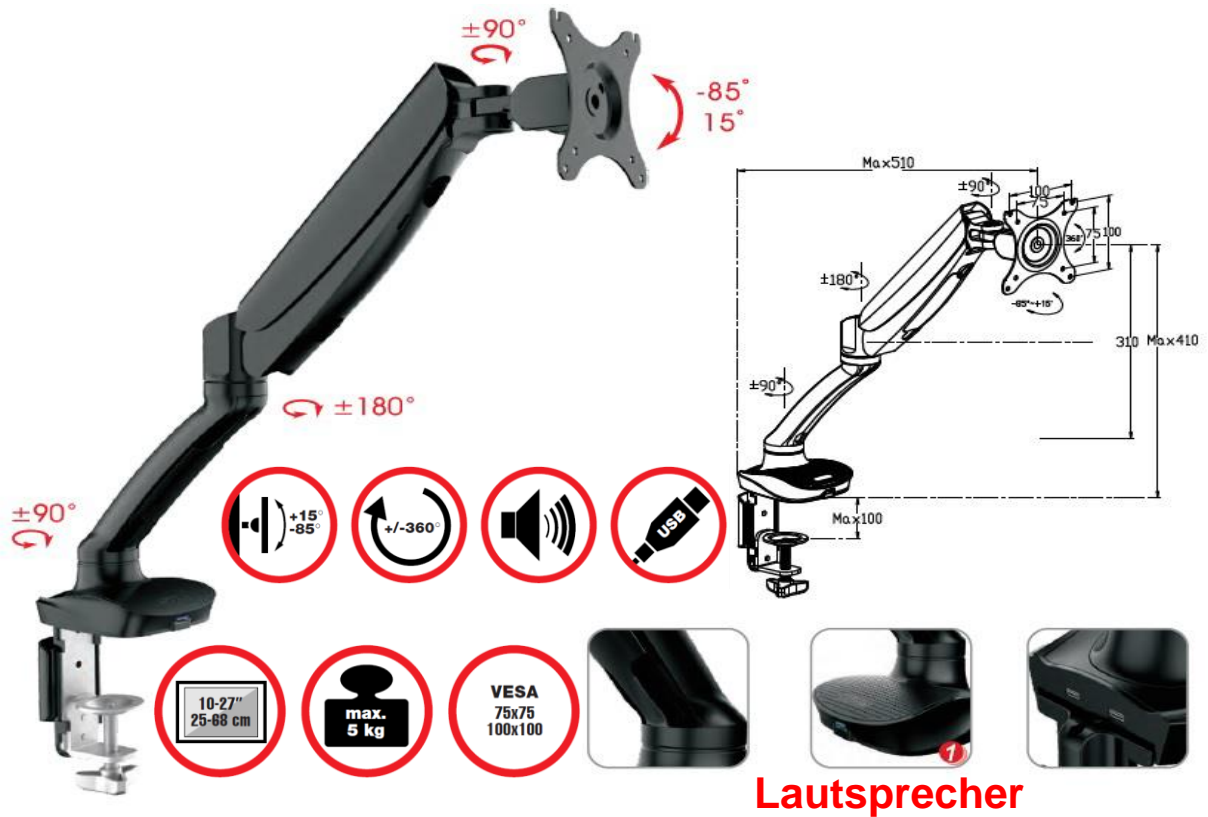

## reflecta FLEXO DeskPro 27-1010L mit Lautsprecher

### Produktinformationen:

- Monitor Größe: 10"-27"
- Vesa: 75x75, 100x100
- Max. Lastaufnahme: 5 kg
- Neigung: +15/-85°
- Gasfedersystem, 360° stufenlos
- Kabelführung
- USB 2.0 port
- 1.5 W Lautsprecher
- Befestigung: Tischklemme