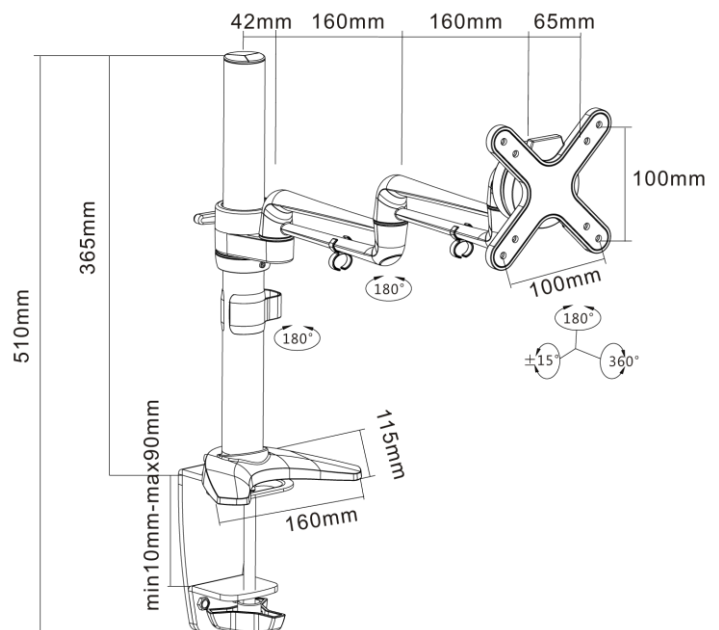

reflecta FLEEXO Desk 23-1010

Produktinformationen:

- Universale Monitor Halterung
- Max Traglast: 8 kg
- Neigbar: +/- 15°
- 360° Rotation
- Porträt- und Landschaftsansicht
- Armlänge: max 427 mm
- Höhe: 365 mm
- 13-23" / 33-58 cm
- Vesa: 75x75, 100x100