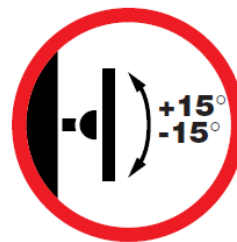

reflecta FLEEXO Desk 23-1010

Produktinformationen:

- Universale Monitor Halterung
- Max Traglast: 8 kg
- Neigbar: +/- 15°
- 360° Rotation
- Porträt- und Landschaftsansicht
- Armlänge: max 427 mm
- Höhe: 365 mm
- 13-23" / 33-58 cm
- Vesa: 75x75, 100x100