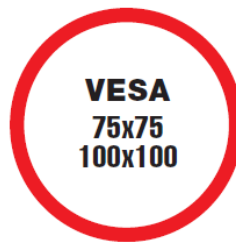

reflecta FLEEXO Desk 23-1010

Produktinformationen:

- Universale Monitor Halterung
- Max Traglast: 8 kg
- Neigbar: +/- 15°
- 360° Rotation
- Porträt- und Landschaftsansicht
- Armlänge: max 427 mm
- Höhe: 365 mm
- 13-23" / 33-58 cm
- Vesa: 75x75, 100x100